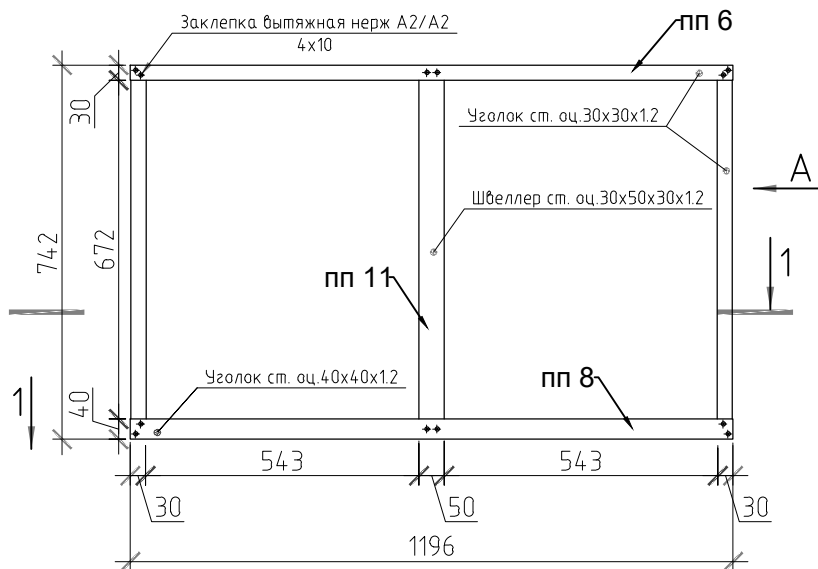

Каркас корзины КК-1

Вид А

Наименование	Кол-во, шт.	Цвет по RAL
Уголок 30x30x1,2 L=1196	2	
Уголок 30x30x1,2 L=546	2	
Уголок 30x30x1,2 L=738	4	
Уголок 40x40x1,2 L=1196	2	
Уголок 40x40x1,2 L=546	2	
Швеллер 30x50x30x1,2 L=738	1	
Заклепка вытяжная нерж. 4x10 А2/А2	36	