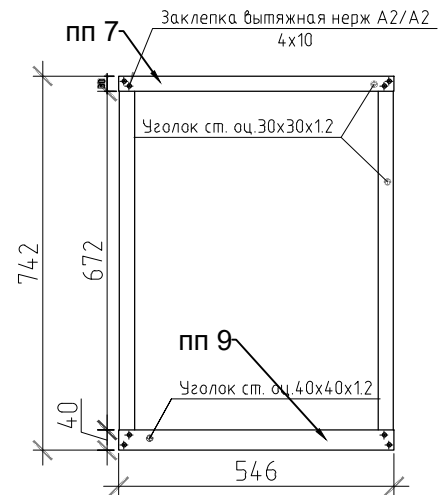

Каркас корзины КК-1

Вид А

Наименование	Кол-во, шт.	Цвет по RAL
Уголок 30x30x1,2 L=1196	2	
Уголок 30x30x1,2 L=546	2	
Уголок 30x30x1,2 L=738	4	
Уголок 40x40x1,2 L=1196	2	
Уголок 40x40x1,2 L=546	2	
Швеллер 30x50x30x1,2 L=738	1	
Заклепка вытяжная нерж. 4x10 А2/А2	36	