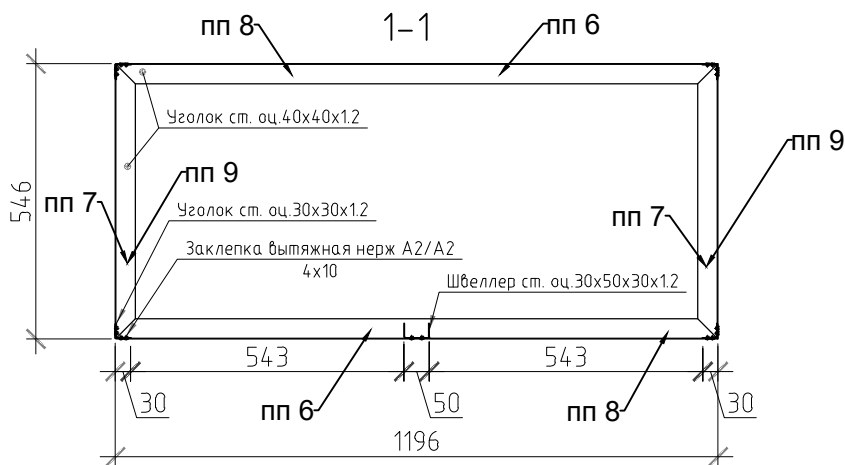

Каркас корзины КК-1

Вид А

Наименование	Кол-во, шт.	Цвет по RAL
Уголок 30x30x1,2 L=1196	2	
Уголок 30x30x1,2 L=546	2	
Уголок 30x30x1,2 L=738	4	
Уголок 40x40x1,2 L=1196	2	
Уголок 40x40x1,2 L=546	2	
Швеллер 30x50x30x1,2 L=738	1	
Заклепка вытяжная нерж. 4x10 А2/А2	36	